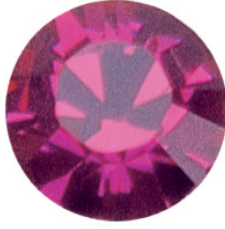

Farbpalette Crystallized SWAROVSKI Flatback Stones

Schmuckband 3-Reihig

01 Crystal

12 Fuchsia

20 Sapphire

32 Smoked Topaz

07 Golden Shadow