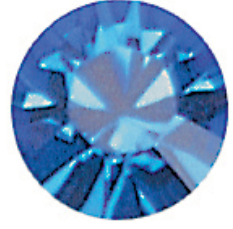

Farbpalette Crystallized SWAROVSKI Flatback Stones

Schmuckband 3-Reihig

01 Crystal

12 Fuchsia

20 Sapphire

32 Smoked Topaz

07 Golden Shadow